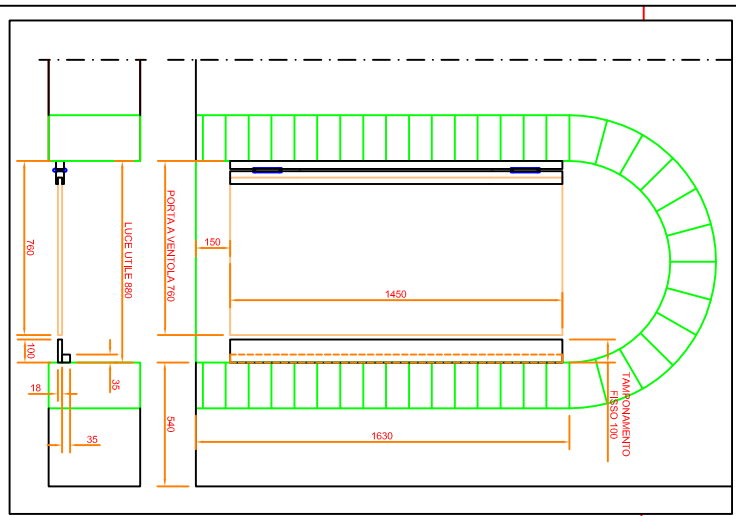

PIANO TERRA

Via Torquato Piccini

PROGETTO  Diamond catering equipment <i>Italy</i> <i>Your professional partner</i>	NOTE Il presente disegno e di proprieta della Diamond Italy srl e non potra essere utilizzato ne divulgato se non dopo autorizzazione scritta della Diamond Italy srl stessa. La quale riterra i propri diritti a termine di legge
CIENTE MIRKO RANOCCHI-URBANIA	OGGETTO PIANTA DISTRIBUTIVA
Nome file/Numero disegno PIANTA_OR_0753	Dir. DIAMOND/OR 2018
Progettista ROSSI ROBERTO	Data 11-07-2018
	Data ultima mod. 20-09-2018
	Scala 1:25 A0