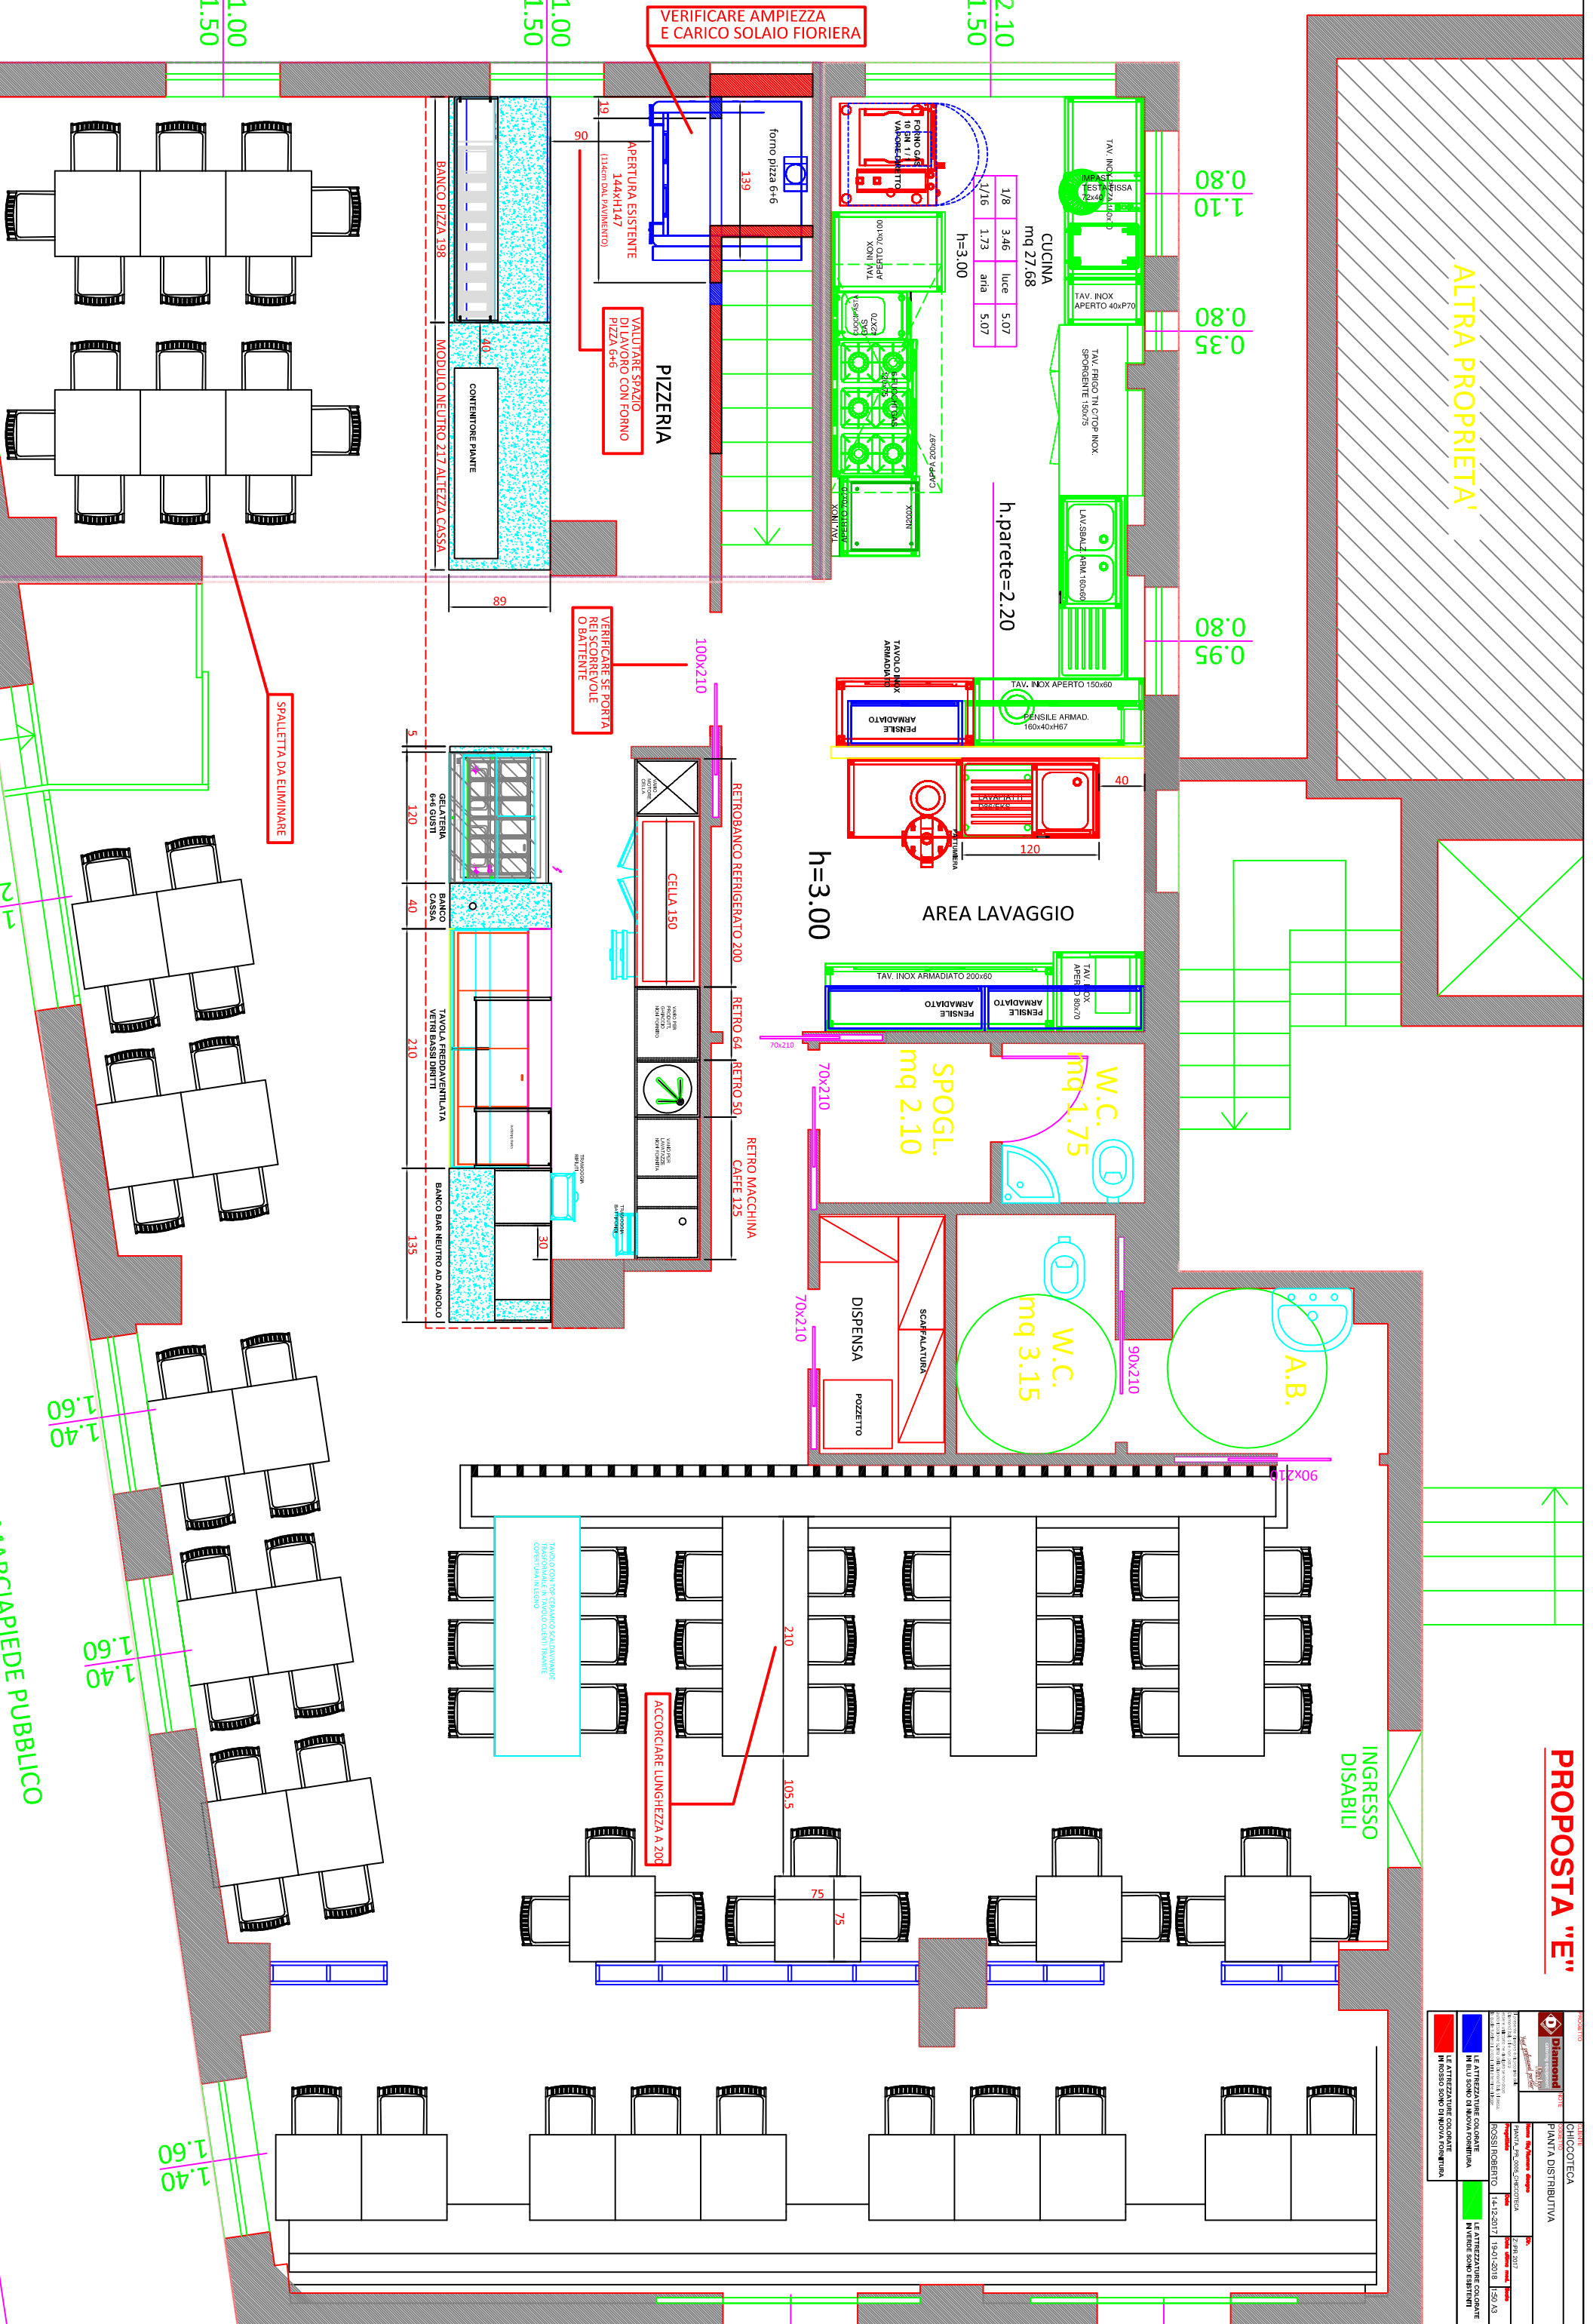

ALTRA PROPRIETA'

PROPOSTA "E"

	CHICOTTECA	14/12/2017	15/04/2018	15/04/18
		PIANTA DISTRIBUITA	ROSSI ROBERTO	ROSSI ROBERTO
LE ATTEZZATURE COLABORANTE	LE ATTEZZATURE COLABORANTE	LE ATTEZZATURE COLABORANTE	LE ATTEZZATURE COLABORANTE	LE ATTEZZATURE COLABORANTE
LE ATTEZZATURE COLABORANTE	LE ATTEZZATURE COLABORANTE	LE ATTEZZATURE COLABORANTE	LE ATTEZZATURE COLABORANTE	LE ATTEZZATURE COLABORANTE
LE ATTEZZATURE COLABORANTE	LE ATTEZZATURE COLABORANTE	LE ATTEZZATURE COLABORANTE	LE ATTEZZATURE COLABORANTE	LE ATTEZZATURE COLABORANTE

INGRESSO
DISABILI

VERIFICARE AMPIEZZA
E CARICO SOLAIO FIORIERA

PIZZERIA

CUCINA
mq 27,68

AREA LAVAGGIO

SPOGL.
mq 2.10

W.C.
mq 1.75

W.C.
mq 3.15

ACCORDARE LUNGHEZZA A 200

VALUTARE SPAZIO
DI LAVORO CON FORNO
PIZZA 6+6

VERIFICARE SE FORNITA
REI SCORREVOLE
O BATTENTE

SPALLETTA DA ELIMINARE

MARCHIAPIDE PUBBLICO